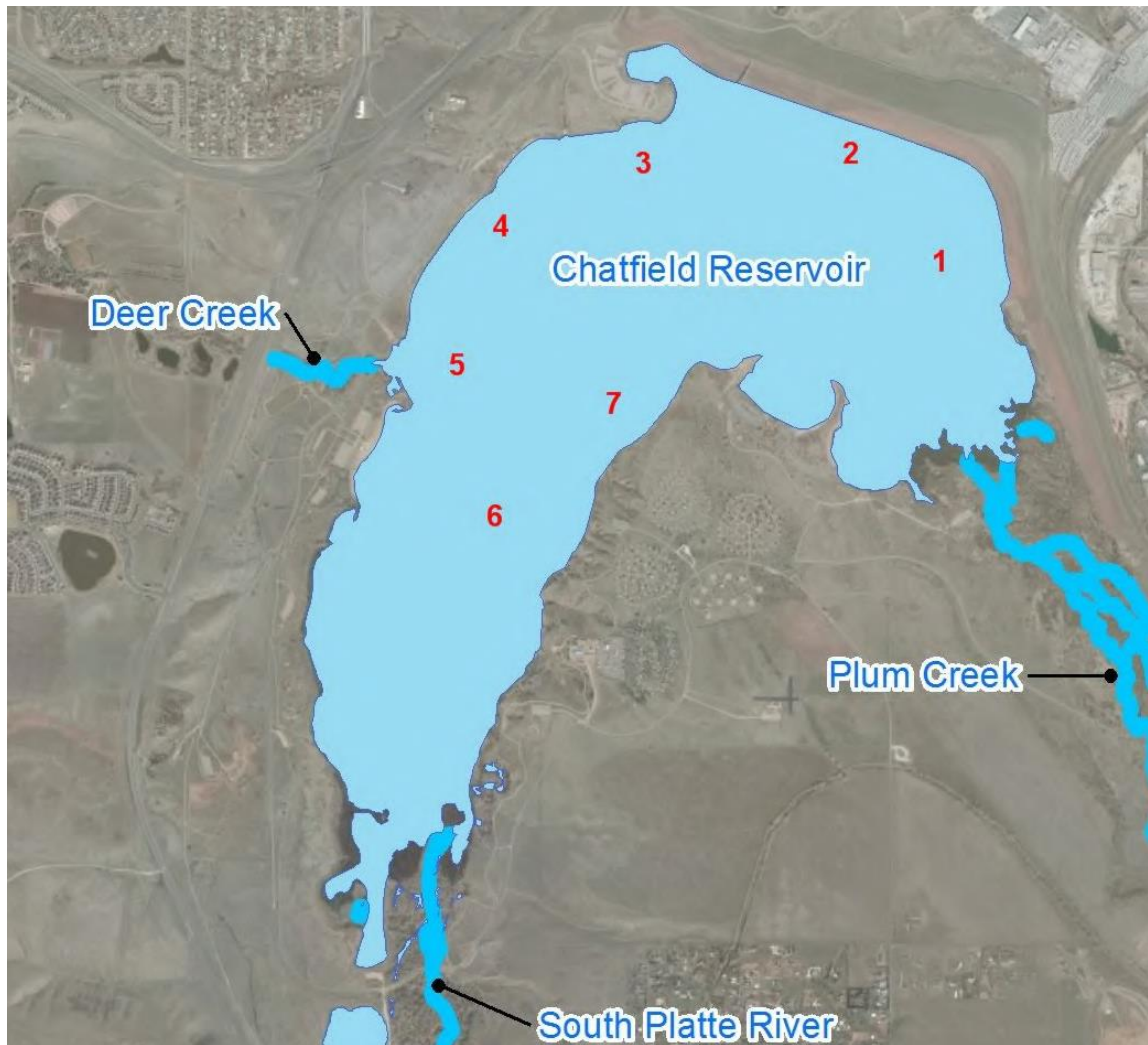

## 2015 Chatfield Mark Locations

### GPS Coordinates

- #1. 39°32'55.6" N, 105°03'07.2" W
- #2. 39°33'14.7" N, 105°03'21.4" W
- #3. 39°33'20.8" N, 105°03'54.2" W
- #4. 39°33'11.1" N, 105°04'19.5" W
- #5. 39°32'48.4" N, 105°04'41.3" W
- #6. 39°32'13.0" N, 105°04'34.1" W
- #7. 39°32'38.9" N, 105°04'06.9" W